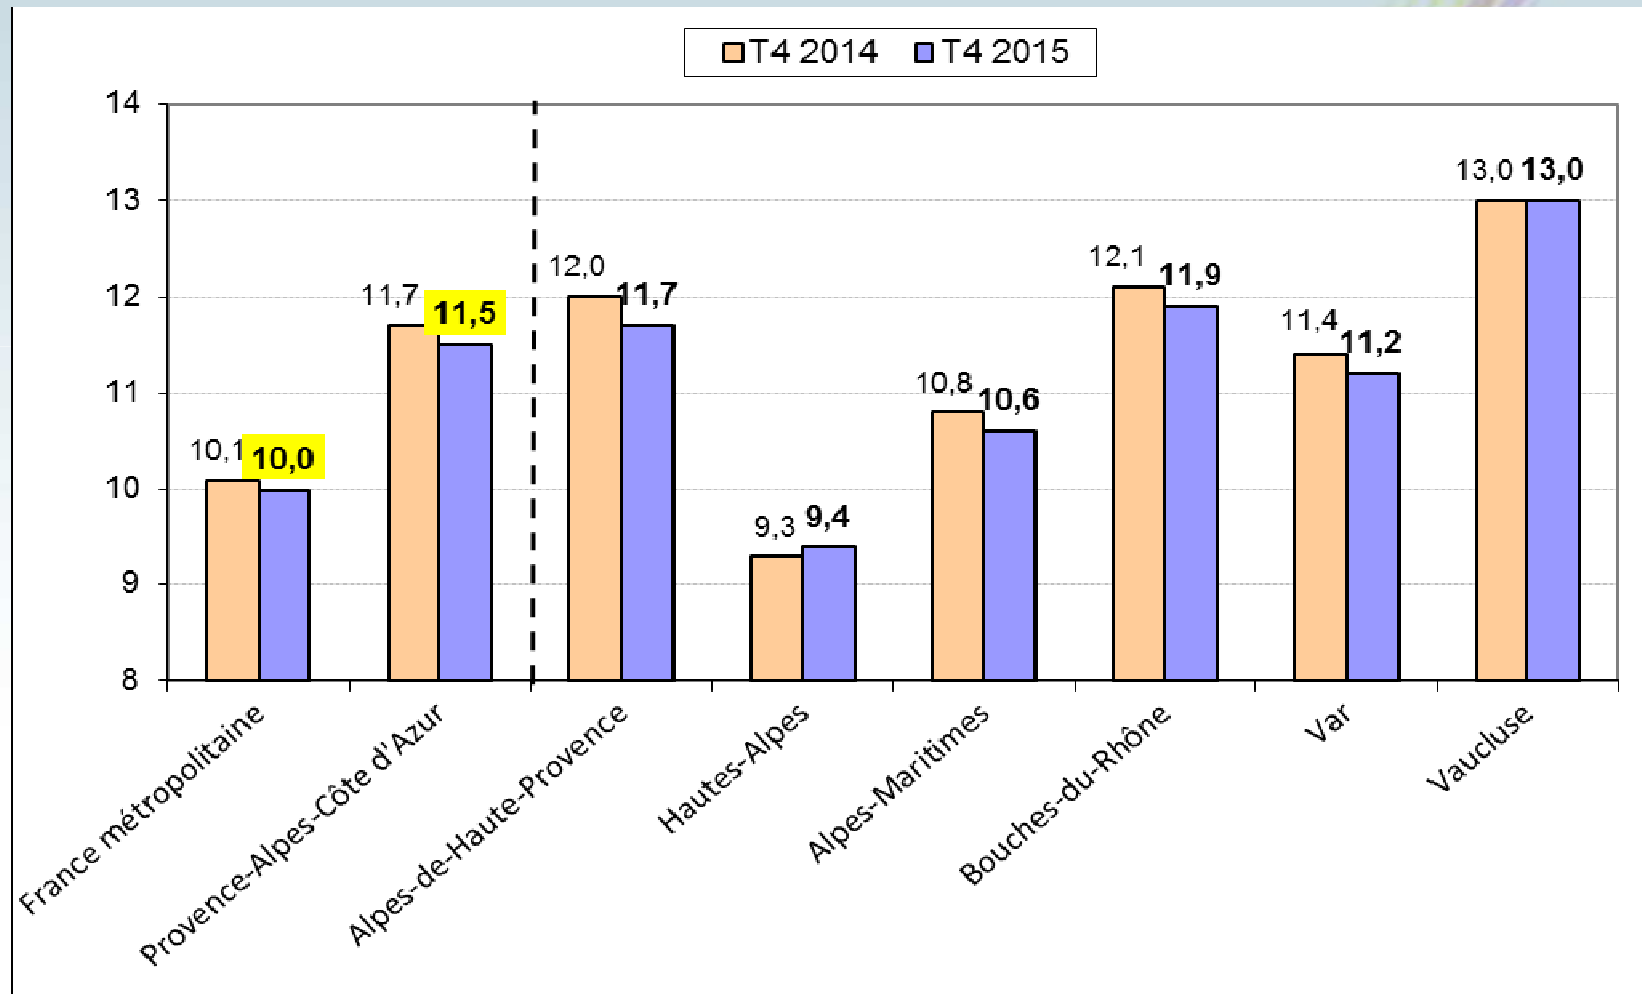

Zoom sur le T4 2015 : +1 900 personnes, dont 440 intérimaires

Hausse de la demande de travail des entreprises dans le tertiaire marchand et l'industrie, stabilité dans la construction

Nouvelle progression des contrats aidés, portée par le secteur marchand

Très légère baisse du taux de chômage : -0,1 point

Note : données trimestrielles provisoires, corrigées des variations saisonnières ; estimation à +/- 0,3 point près du niveau du taux de chômage national et de son évolution d'un trimestre à l'autre

Source : Insee, *taux de chômage au sens du BIT (national) et taux de chômage localisé (régional)*

La baisse est la plus forte dans la zone d'emploi d'Arles, où le taux de chômage est le plus élevé

Evolution du taux de chômage par zone d'emploi entre le 3e trimestre et le 4e trimestre 2015
(évolution trimestrielle en point et taux en % au 4e trimestre 2015)

Note : données provisoires, corrigées des variations saisonnières
Source : Insee, taux de chômage localisés

En annuel, le taux de chômage baisse dans tous les départements, sauf les Hautes-Alpes

Au T1 2016, nouvelle décélération annuelle de la demande d'emploi