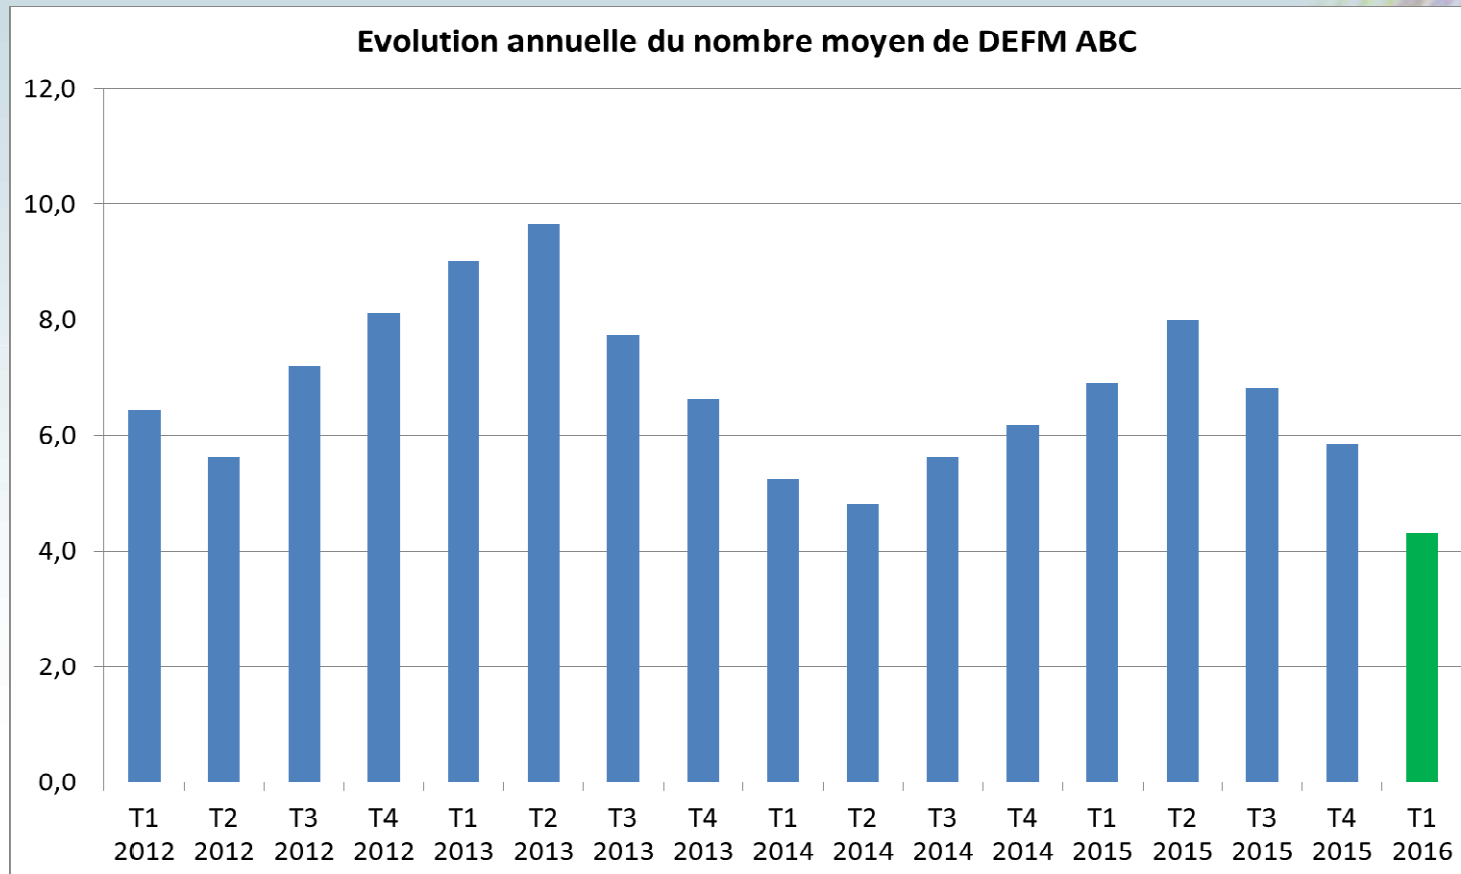

Au T1 2016, nouvelle décélération annuelle de la demande d'emploi

Source : STMT - Pôle emploi, Dares. Calculs des CVS : Direccte Paca / Sese