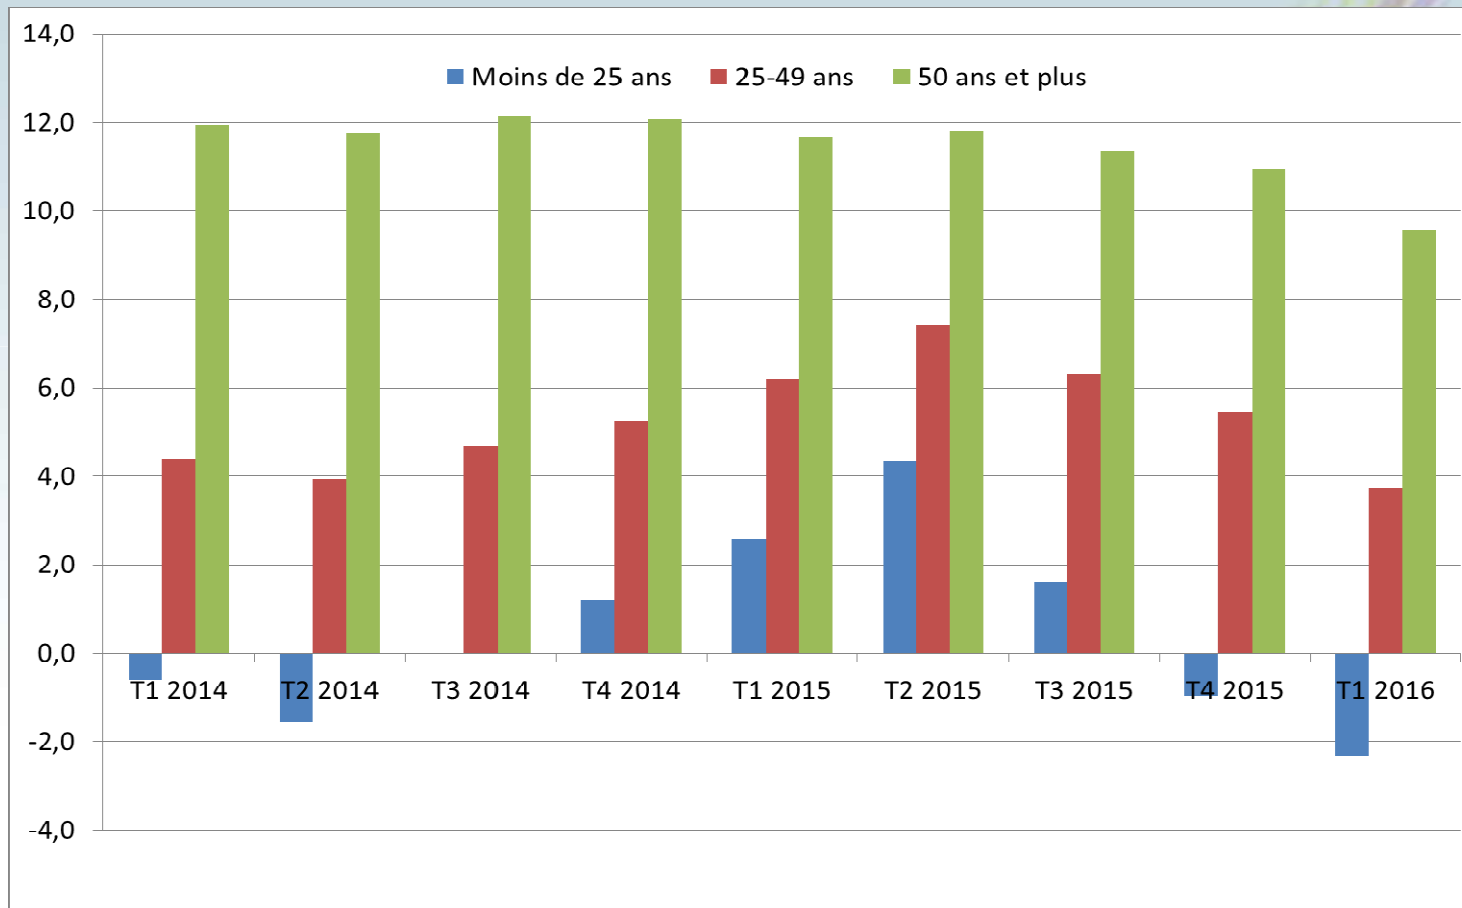

Zoom sur le T4 2015 : +1 900 personnes, dont 440 intérimaires

Hausse de la demande de travail des entreprises dans le tertiaire marchand et l'industrie, stabilité dans la construction

Nouvelle progression des contrats aidés, portée par le secteur marchand

Source : Insee, *taux de chômage au sens du BIT (national) et taux de chômage localisé (régional)*

La baisse est la plus forte dans la zone d'emploi d'Arles, où le taux de chômage est le plus élevé

Evolution du taux de chômage par zone d'emploi entre le 3e trimestre et le 4e trimestre 2015
(évolution trimestrielle en point et taux en % au 4e trimestre 2015)

Note : données provisoires, corrigées des variations saisonnières
Source : Insee, taux de chômage localisés

En annuel, le taux de chômage baisse dans tous les départements, sauf les Hautes-Alpes

Au T1 2016, nouvelle décélération annuelle de la demande d'emploi

Source : STMT - Pôle emploi, Dares. Calculs des CVS : Direccte Paca / Sese

Nouvelle baisse chez les jeunes, ralentissement chez les seniors

Source : STMT - Pôle emploi, Dares. Calculs des CVS : Direccte Paca / Sese