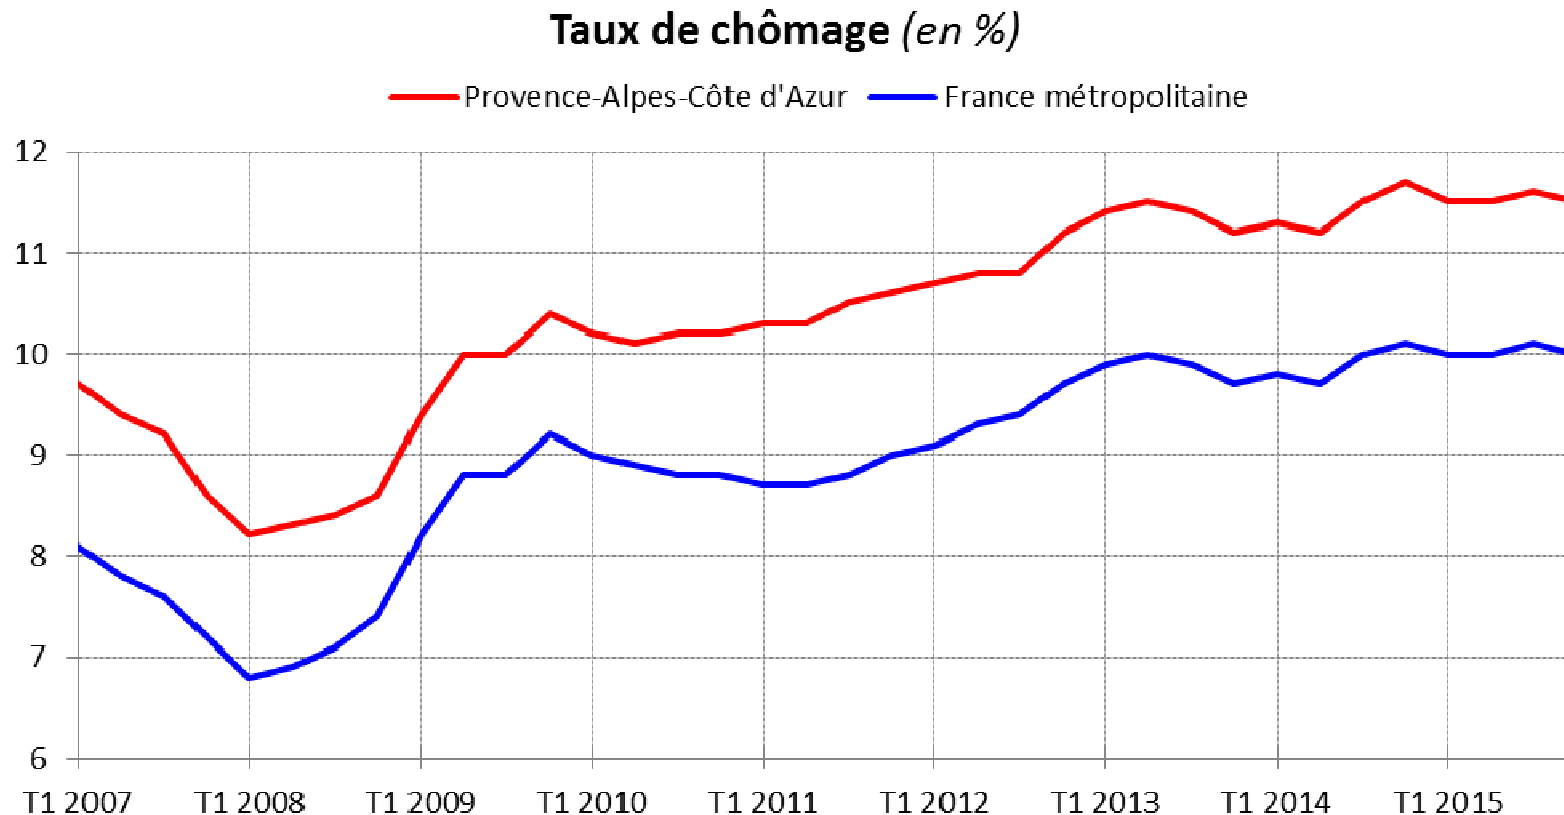

10 100 emplois supplémentaires en 2015

Plus forte progression annuelle de l'emploi depuis la crise

En 2015, l'intérim a davantage soutenu la croissance de l'emploi en France métropolitaine qu'en Paca

La bonne tenue de l'emploi en Paca en 2015 est uniquement due au dynamisme du tertiaire marchand

Zoom sur le T4 2015 : +1 900 personnes, dont 440 intérimaires

Hausse de la demande de travail des entreprises dans le tertiaire marchand et l'industrie, stabilité dans la construction

Nouvelle progression des contrats aidés, portée par le secteur marchand

Très légère baisse du taux de chômage : -0,1 point

Note : données trimestrielles provisoires, corrigées des variations saisonnières ; estimation à +/- 0,3 point près du niveau du taux de chômage national et de son évolution d'un trimestre à l'autre