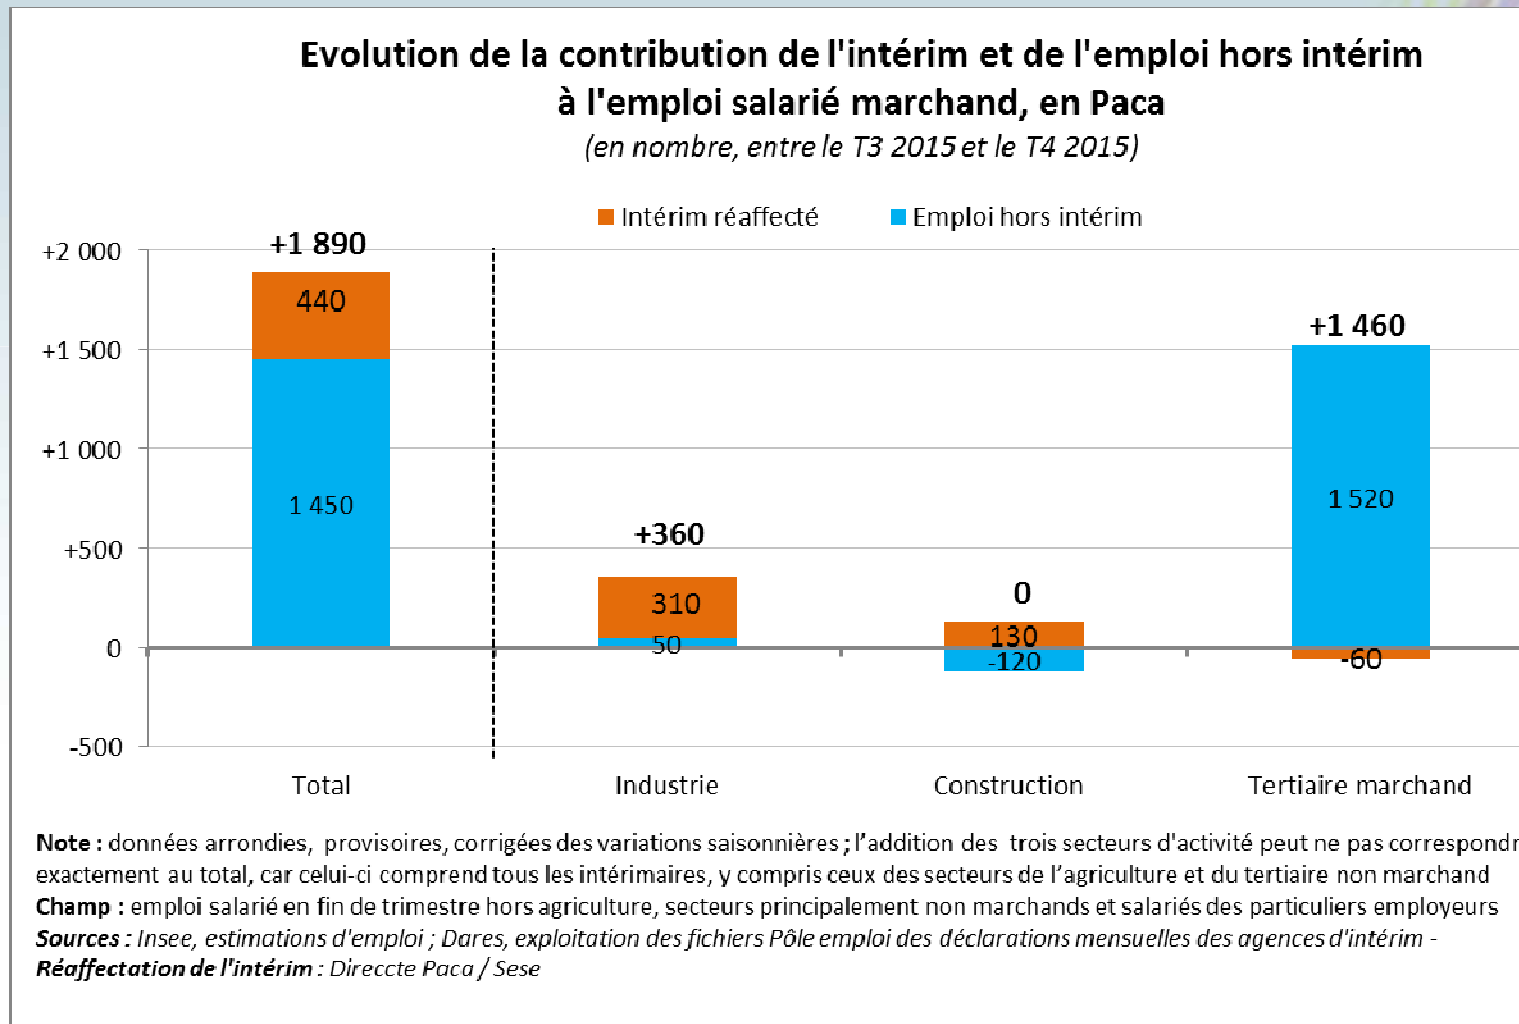

10 100 emplois supplémentaires en 2015

Plus forte progression annuelle de l'emploi depuis la crise

En 2015, l'intérim a davantage soutenu la croissance de l'emploi en France métropolitaine qu'en Paca

La bonne tenue de l'emploi en Paca en 2015 est uniquement due au dynamisme du tertiaire marchand

Zoom sur le T4 2015 : +1 900 personnes, dont 440 intérimaires

Hausse de la demande de travail des entreprises dans le tertiaire marchand et l'industrie, stabilité dans la construction

Nouvelle progression des contrats aidés, portée par le secteur marchand