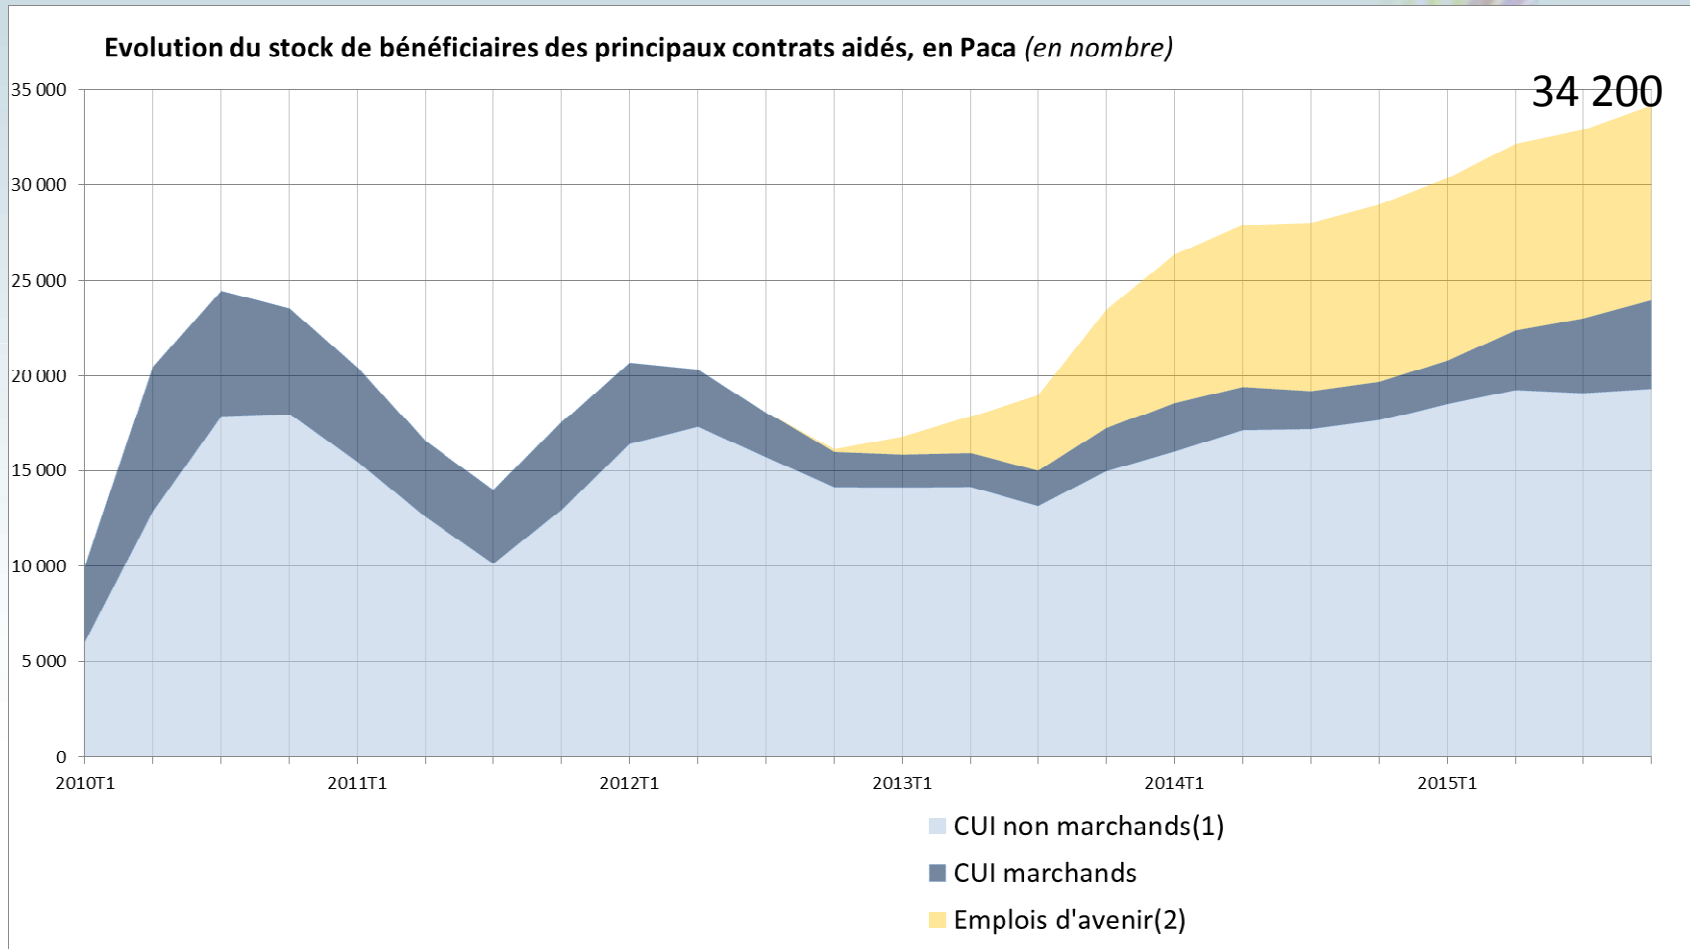

10 100 emplois supplémentaires en 2015

Plus forte progression annuelle de l'emploi depuis la crise

En 2015, l'intérim a davantage soutenu la croissance de l'emploi en France métropolitaine qu'en Paca

La bonne tenue de l'emploi en Paca en 2015 est uniquement due au dynamisme du tertiaire marchand

Zoom sur le T4 2015 : +1 900 personnes, dont 440 intérimaires

Hausse de la demande de travail des entreprises dans le tertiaire marchand et l'industrie, stabilité dans la construction

Nouvelle progression des contrats aidés, portée par le secteur marchand

Très légère baisse du taux de chômage : -0,1 point

Note : données trimestrielles provisoires, corrigées des variations saisonnières ; estimation à +/- 0,3 point près du niveau du taux de chômage national et de son évolution d'un trimestre à l'autre