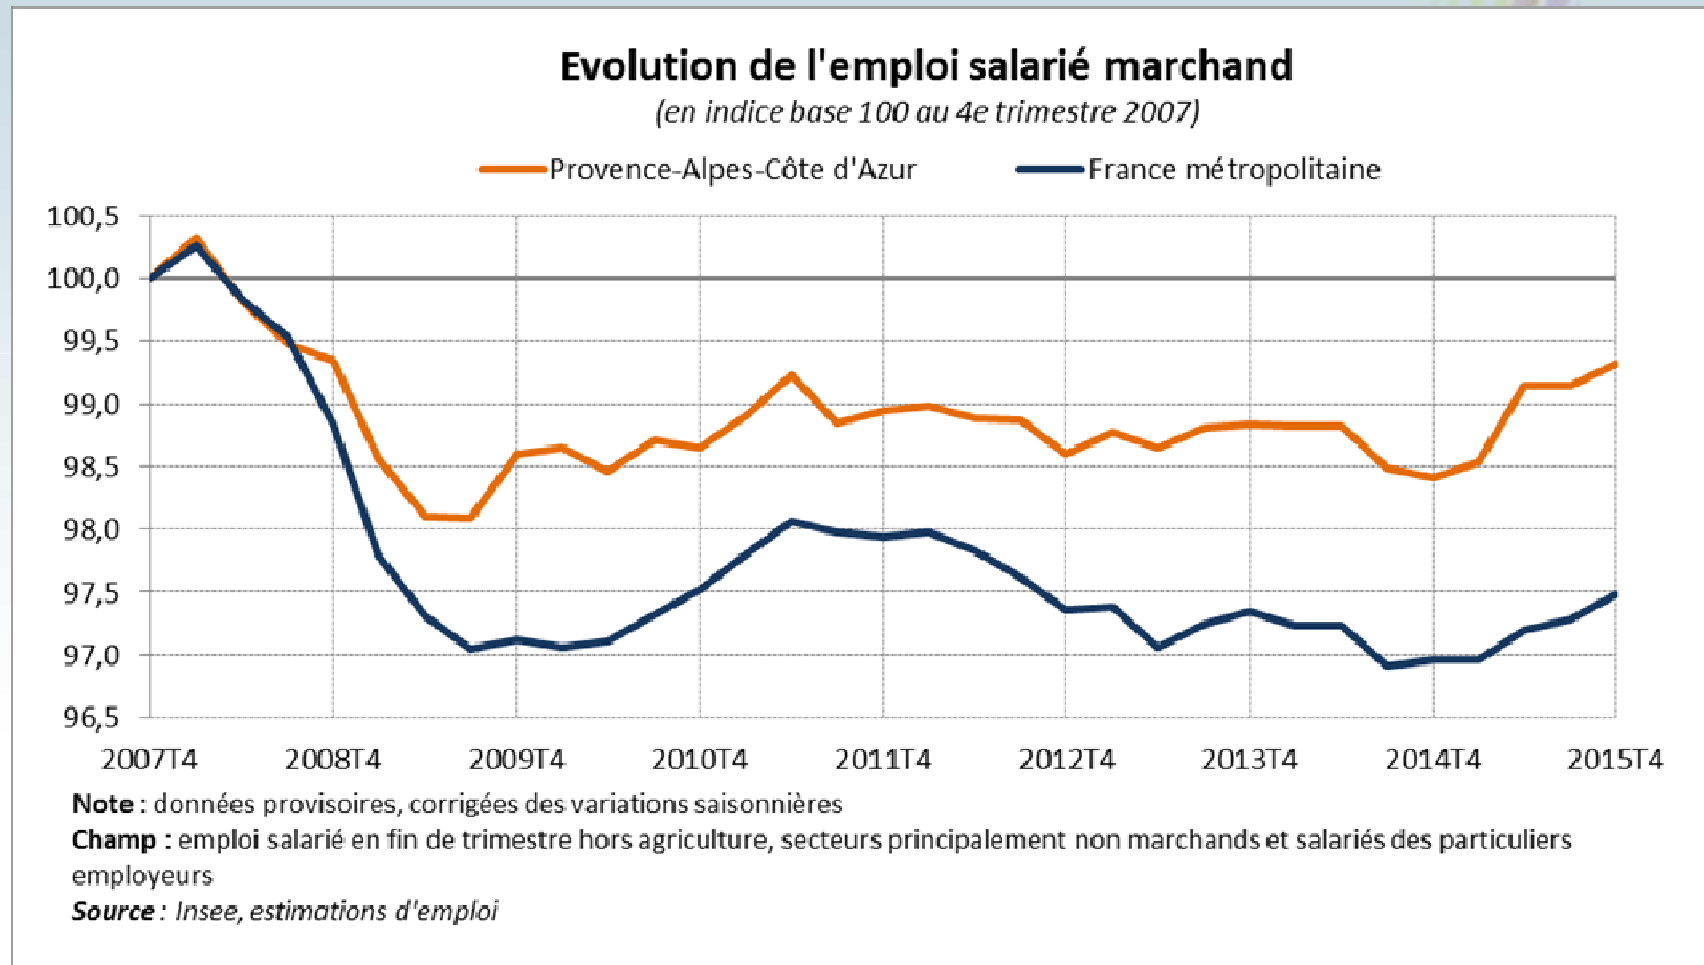

ENTREPRISES 5
CONCURRENCE
TRAVAIL
EMPLOI

LA NOTE DE CONJONCTURE

DE LA **DIRECCTE** PROVENCE-ALPES-CÔTE D'AZUR

N° 9

AVRIL
2016

DIRECTION RÉGIONALE DES ENTREPRISES, DE LA CONCURRENCE, DE LA CONSOMMATION, DU TRAVAIL ET DE L'EMPLOI PROVENCE-ALPES-CÔTE D'AZUR

10 100 emplois supplémentaires en 2015

Plus forte progression annuelle de l'emploi depuis la crise

En 2015, l'intérim a davantage soutenu la croissance de l'emploi en France métropolitaine qu'en Paca

La bonne tenue de l'emploi en Paca en 2015 est uniquement due au dynamisme du tertiaire marchand

Zoom sur le T4 2015 : +1 900 personnes, dont 440 intérimaires

Hausse de la demande de travail des entreprises dans le tertiaire marchand et l'industrie, stabilité dans la construction

Nouvelle progression des contrats aidés, portée par le secteur marchand