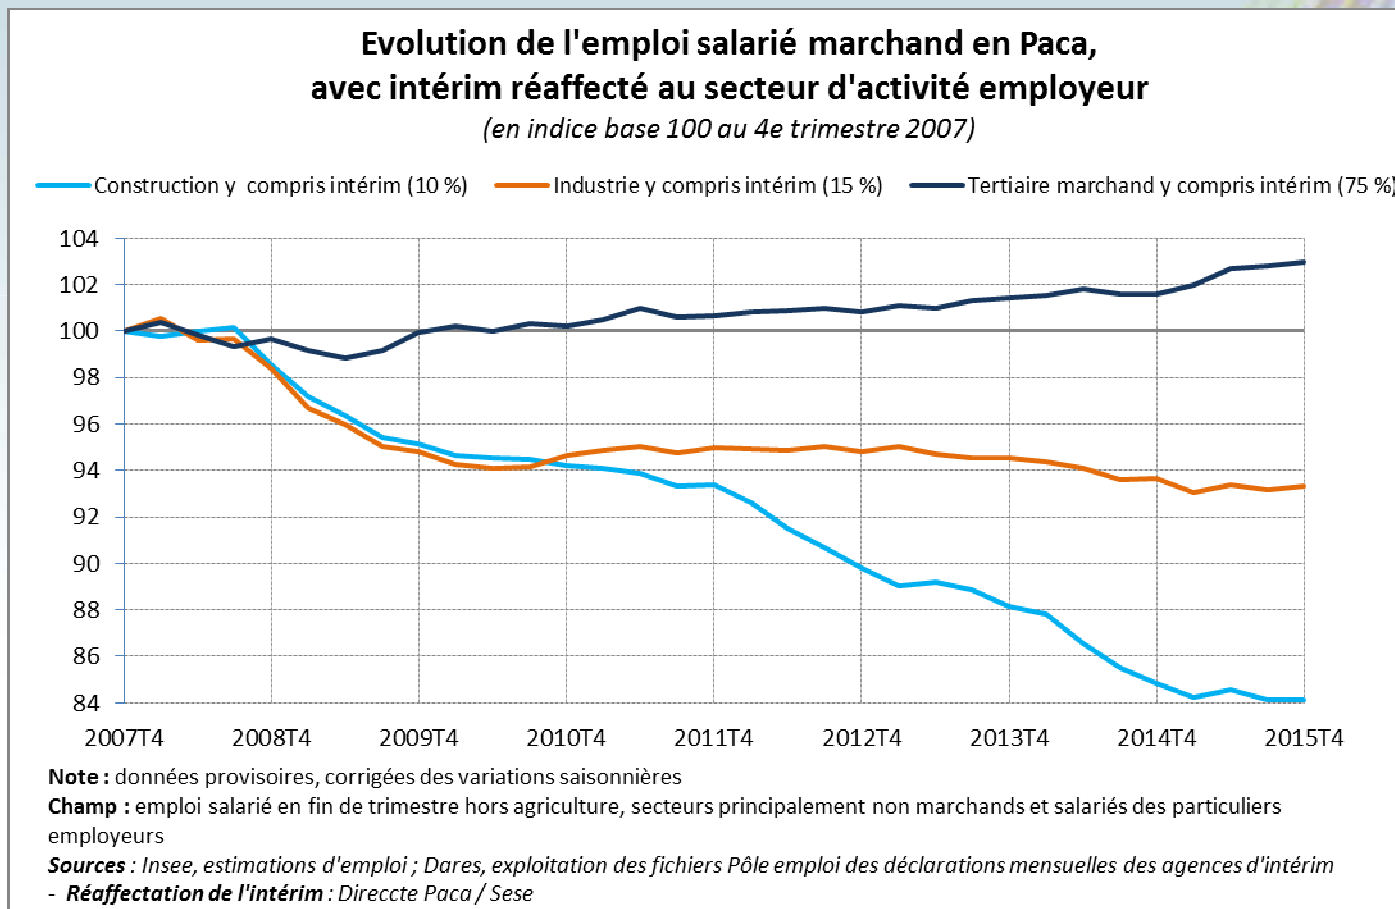

10 100 emplois supplémentaires en 2015

Plus forte progression annuelle de l'emploi depuis la crise

En 2015, l'intérim a davantage soutenu la croissance de l'emploi en France métropolitaine qu'en Paca

La bonne tenue de l'emploi en Paca en 2015 est uniquement due au dynamisme du tertiaire marchand

Zoom sur le T4 2015 : +1 900 personnes, dont 440 intérimaires

Hausse de la demande de travail des entreprises dans le tertiaire marchand et l'industrie, stabilité dans la construction

Nouvelle progression des contrats aidés, portée par le secteur marchand