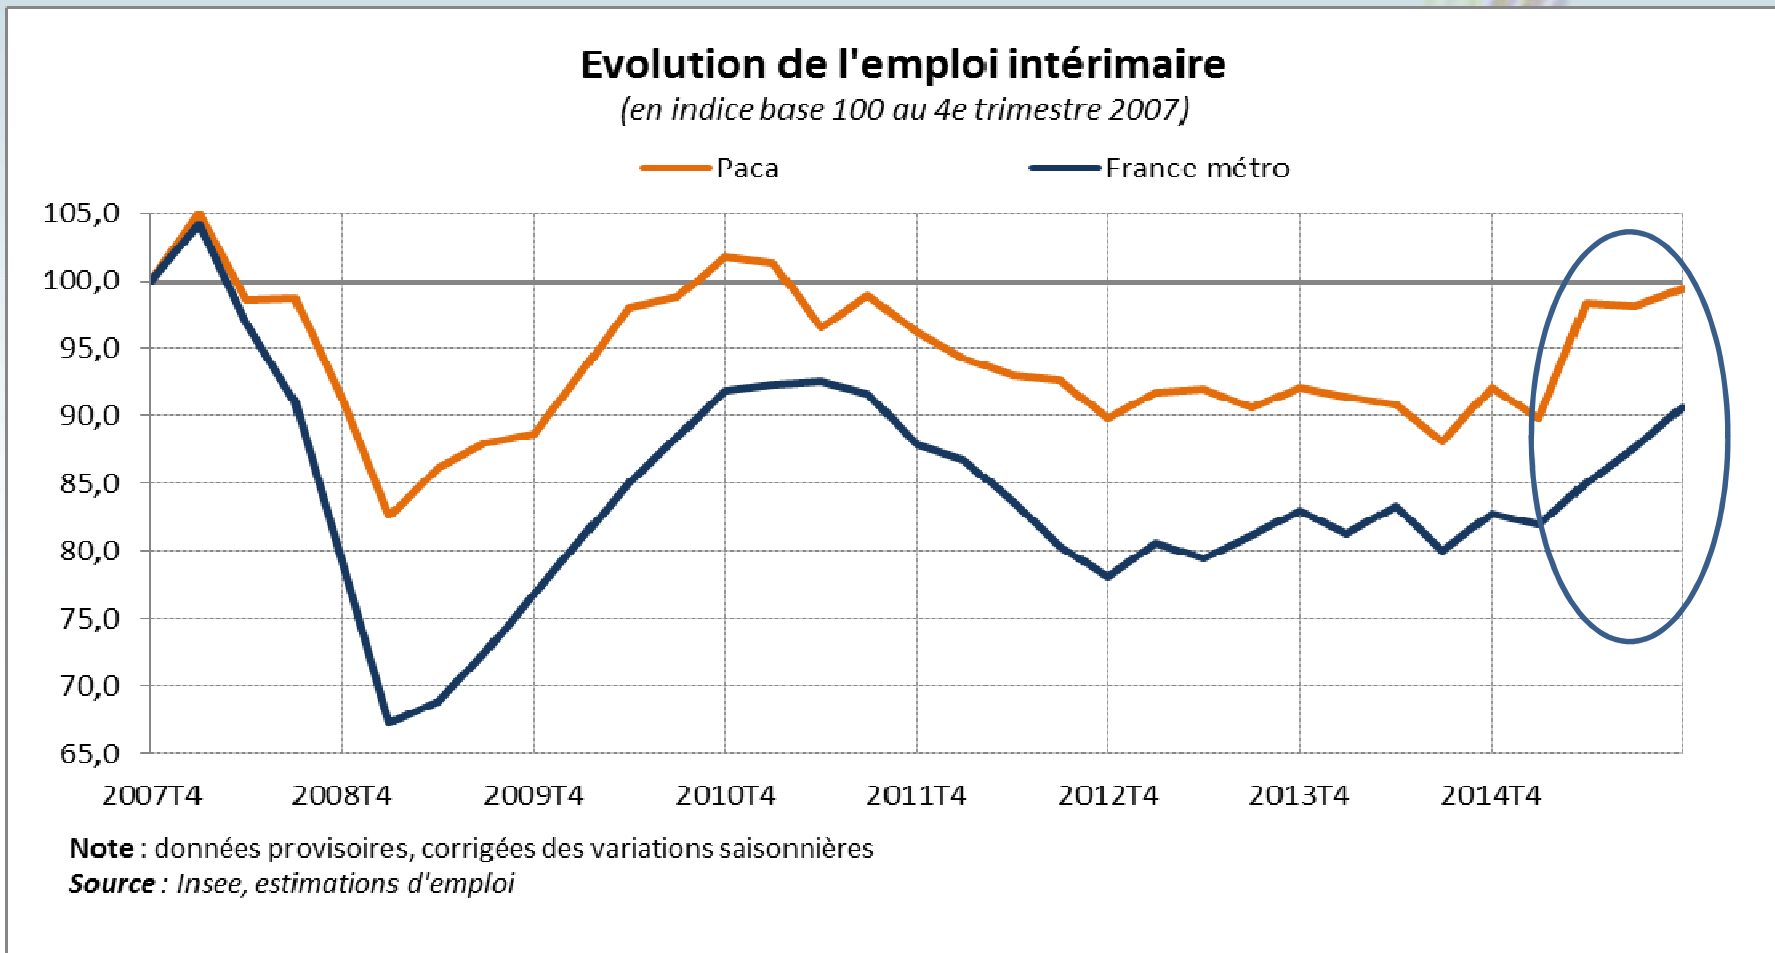

ENTREPRISES 5
CONCURRENCE
TRAVAIL
EMPLOI

LA NOTE DE CONJONCTURE

DE LA **DIRECCTE** PROVENCE-ALPES-CÔTE D'AZUR

N° 9

AVRIL
2016

DIRECTION RÉGIONALE DES ENTREPRISES, DE LA CONCURRENCE, DE LA CONSOMMATION, DU TRAVAIL ET DE L'EMPLOI PROVENCE-ALPES-CÔTE D'AZUR

10 100 emplois supplémentaires en 2015

Plus forte progression annuelle de l'emploi depuis la crise

En 2015, l'intérim a davantage soutenu la croissance de l'emploi en France métropolitaine qu'en Paca

La bonne tenue de l'emploi en Paca en 2015 est uniquement due au dynamisme du tertiaire marchand

Zoom sur le T4 2015 : +1 900 personnes, dont 440 intérimaires

Hausse de la demande de travail des entreprises dans le tertiaire marchand et l'industrie, stabilité dans la construction

Nouvelle progression des contrats aidés, portée par le secteur marchand