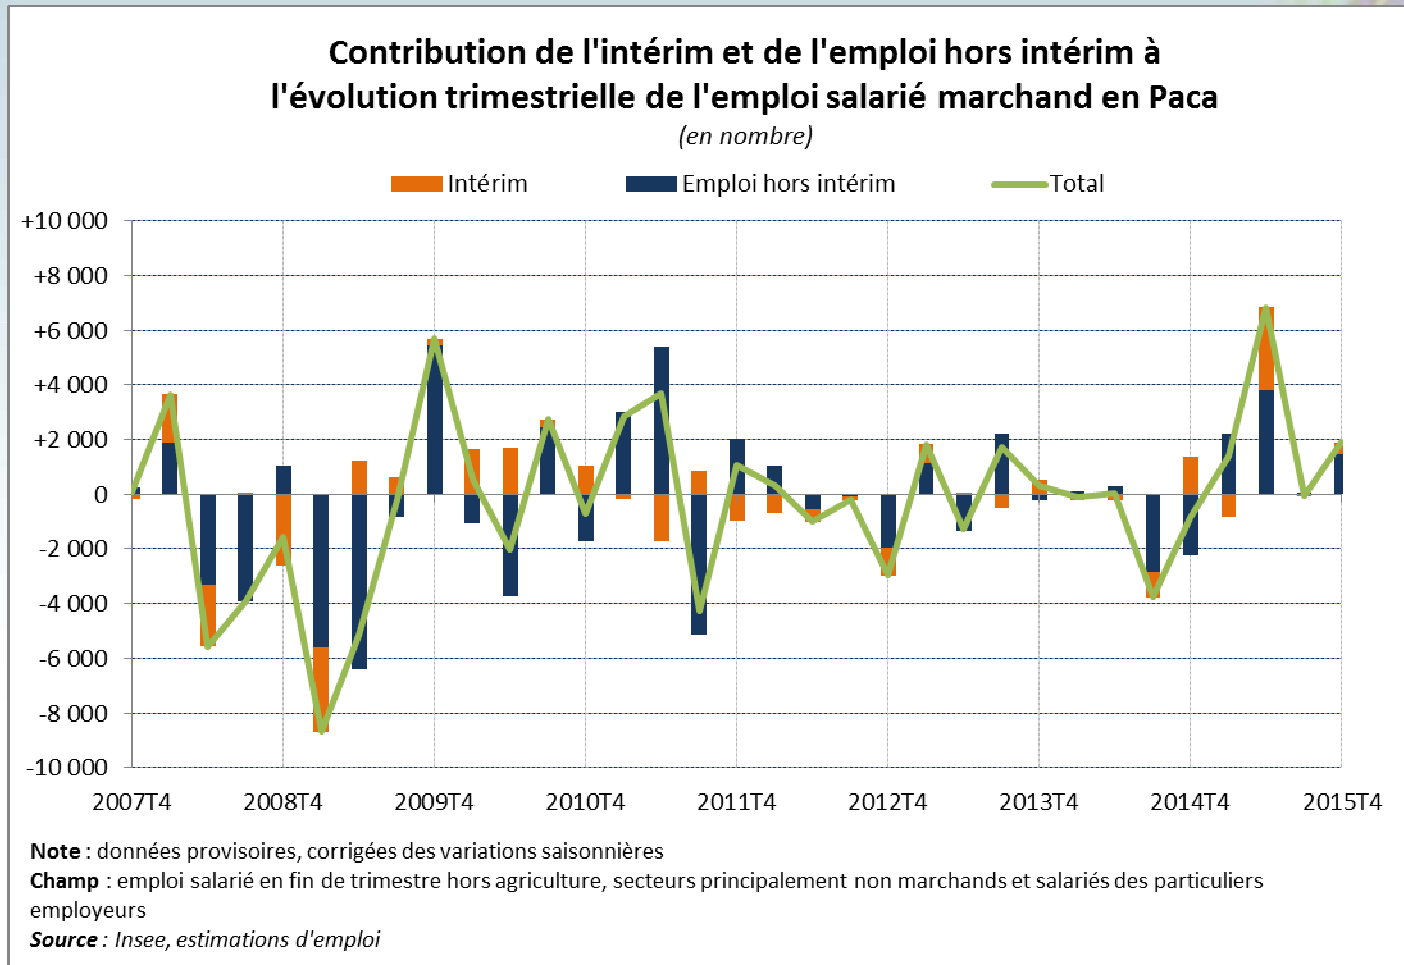

10 100 emplois supplémentaires en 2015

Plus forte progression annuelle de l'emploi depuis la crise

En 2015, l'intérim a davantage soutenu la croissance de l'emploi en France métropolitaine qu'en Paca

La bonne tenue de l'emploi en Paca en 2015 est uniquement due au dynamisme du tertiaire marchand

Zoom sur le T4 2015 : +1 900 personnes, dont 440 intérimaires

Hausse de la demande de travail des entreprises dans le tertiaire marchand et l'industrie, stabilité dans la construction

Nouvelle progression des contrats aidés, portée par le secteur marchand