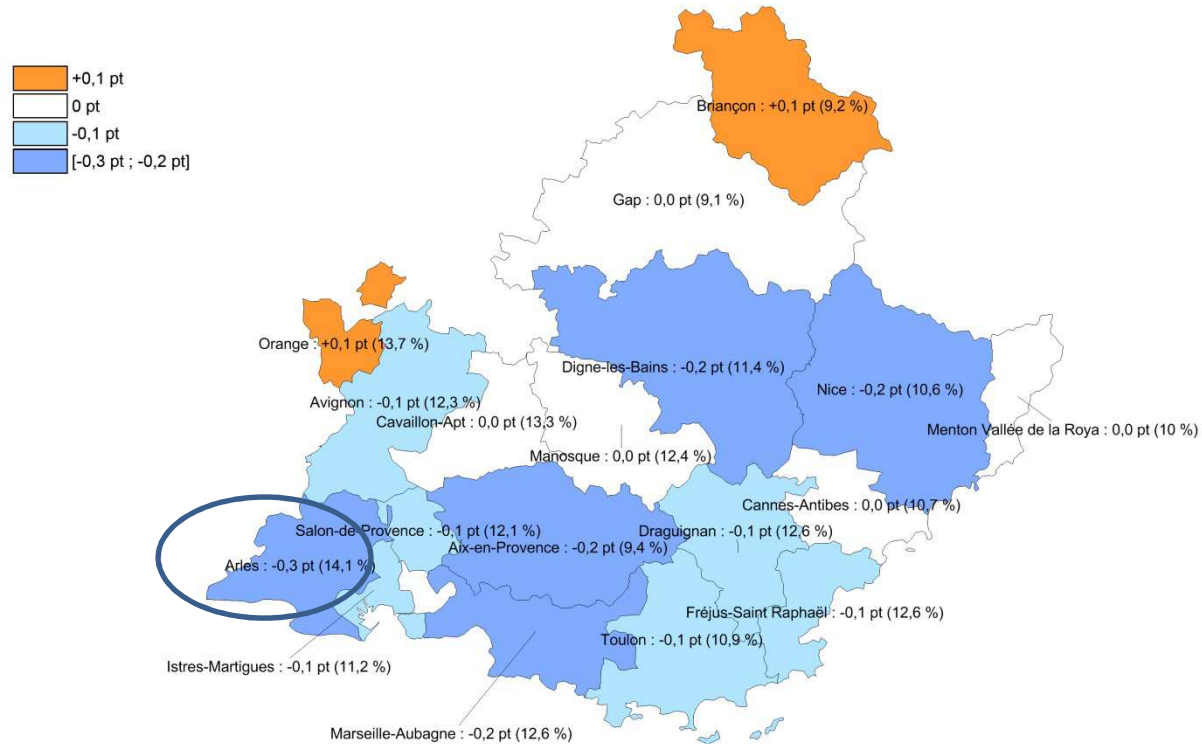

Zoom sur le T4 2015 : +1 900 personnes, dont 440 intérimaires

Hausse de la demande de travail des entreprises dans le tertiaire marchand et l'industrie, stabilité dans la construction

Nouvelle progression des contrats aidés, portée par le secteur marchand

Très légère baisse du taux de chômage : -0,1 point

Note : données trimestrielles provisoires, corrigées des variations saisonnières ; estimation à +/- 0,3 point près du niveau du taux de chômage national et de son évolution d'un trimestre à l'autre

Source : Insee, *taux de chômage au sens du BIT (national) et taux de chômage localisé (régional)*

La baisse est la plus forte dans la zone d'emploi d'Arles, où le taux de chômage est le plus élevé

Evolution du taux de chômage par zone d'emploi entre le 3e trimestre et le 4e trimestre 2015
(évolution trimestrielle en point et taux en % au 4e trimestre 2015)